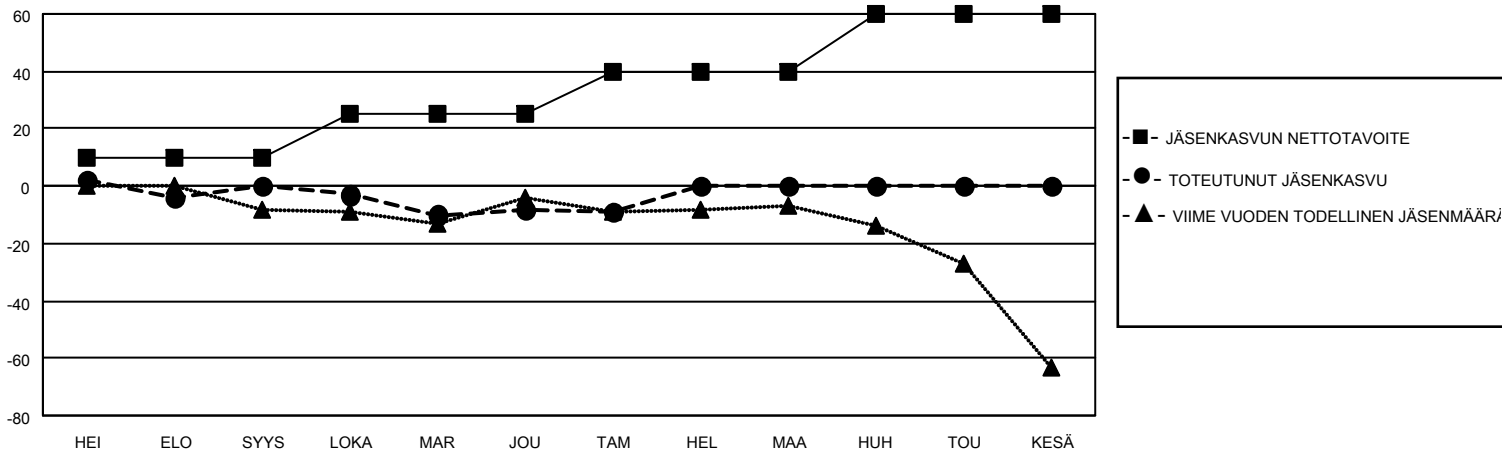

# MONTHLY MEMBERSHIP PROGRESS REPORT

SIJAINTI FINLAND

District 107 B

Results as of: 1/31/2021

Klubit				jäsentä			
TULOKSET 2020-2021				TULOKSET 2020-2021			
NELJÄNNES	UUDEN KLUBIN TAVOITE	UUDET KLUBIT	LOPETETUT KLUBIT	NELJÄNNES	JÄSENKASVUN NETTOTAVOITE	TOTEUTUNUT JÄSENKASVU	POISTETUT JÄSENET (mukaan lukien siirrot)
HEI/ELO/SYYS	0	0	2	HEI/ELO/SYYS	10	13	11
LOKA/MAR/JOU	1	0	0	LOKA/MAR/JOU	15	19	25
TAM/HEL/MAA	1	0	1	TAM/HEL/MAA	15	4	5
HUH/TOU/KESÄ	1	0	0	HUH/TOU/KESÄ	20	0	0

TAVOITTEET JA UUDET KLUBIT, KUMULATIIVINEN

TAVOITTEET JA JÄSENET, KUMULATIIVINEN

LAKKAUTETUT KLUBIT: 3

15 CLUBS OF 48 LISÄNNYT YHDEN TAI USEAMMAN UUTTA JÄSENTÄ

SUKUPUOLIJAKAUMA

MIES 728 (77.20%)  
NAINEN 215 (22.80%)