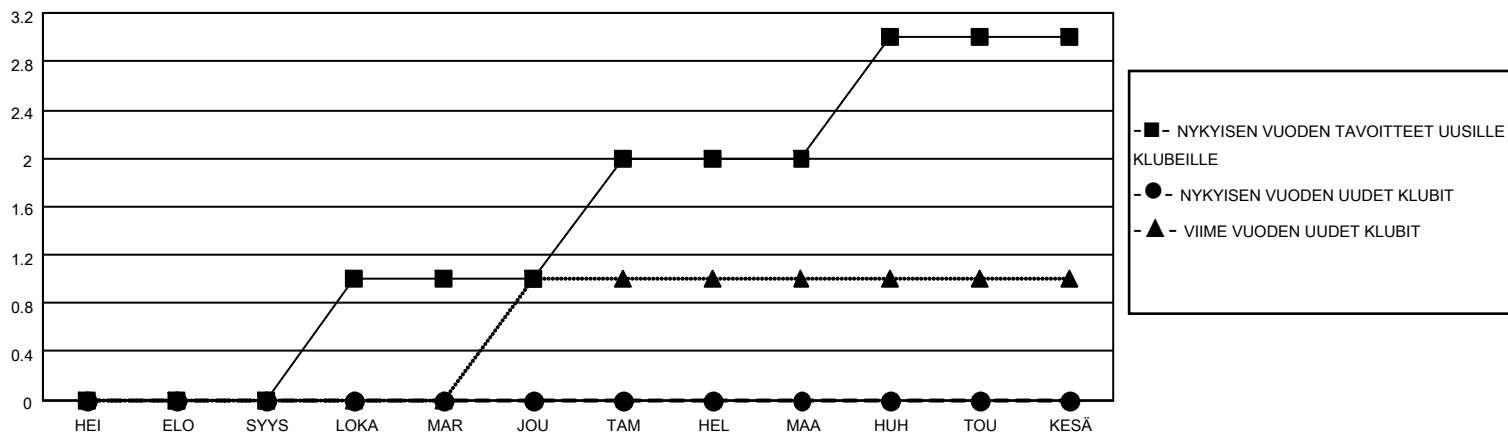

# MONTHLY MEMBERSHIP PROGRESS REPORT

SIJAINTI FINLAND

District 107 B

Results as of: 1/31/2021

Klubit				jäsentä			
TULOKSET 2020-2021				TULOKSET 2020-2021			
NELJÄNNES	UUDEN KLUBIN TAVOITE	UUDET KLUBIT	LOPETETUT KLUBIT	NELJÄNNES	JÄSENKASVUN NETTOTAVOITE	TOTEUTUNUT JÄSENKASVU	POISTETUT JÄSENET (mukaan lukien siirrot)
HEI/ELO/SYYS	0	0	2	HEI/ELO/SYYS	10	13	11
LOKA/MAR/JOU	1	0	0	LOKA/MAR/JOU	15	19	25
TAM/HEL/MAA	1	0	1	TAM/HEL/MAA	15	4	5
HUH/TOU/KESÄ	1	0	0	HUH/TOU/KESÄ	20	0	0

TAVOITTEET JA UUDET KLUBIT, KUMULATIIVINEN

TAVOITTEET JA JÄSENET, KUMULATIIVINEN

LAKKAUTETUT KLUBIT: 3

15 CLUBS OF 48 LISÄNNYT YHDEN TAI USEAMMAN UUTTA JÄSENTÄ

SUKUPUOLIJAKAUMA

MIES 728 (77.20%)  
NAINEN 215 (22.80%)